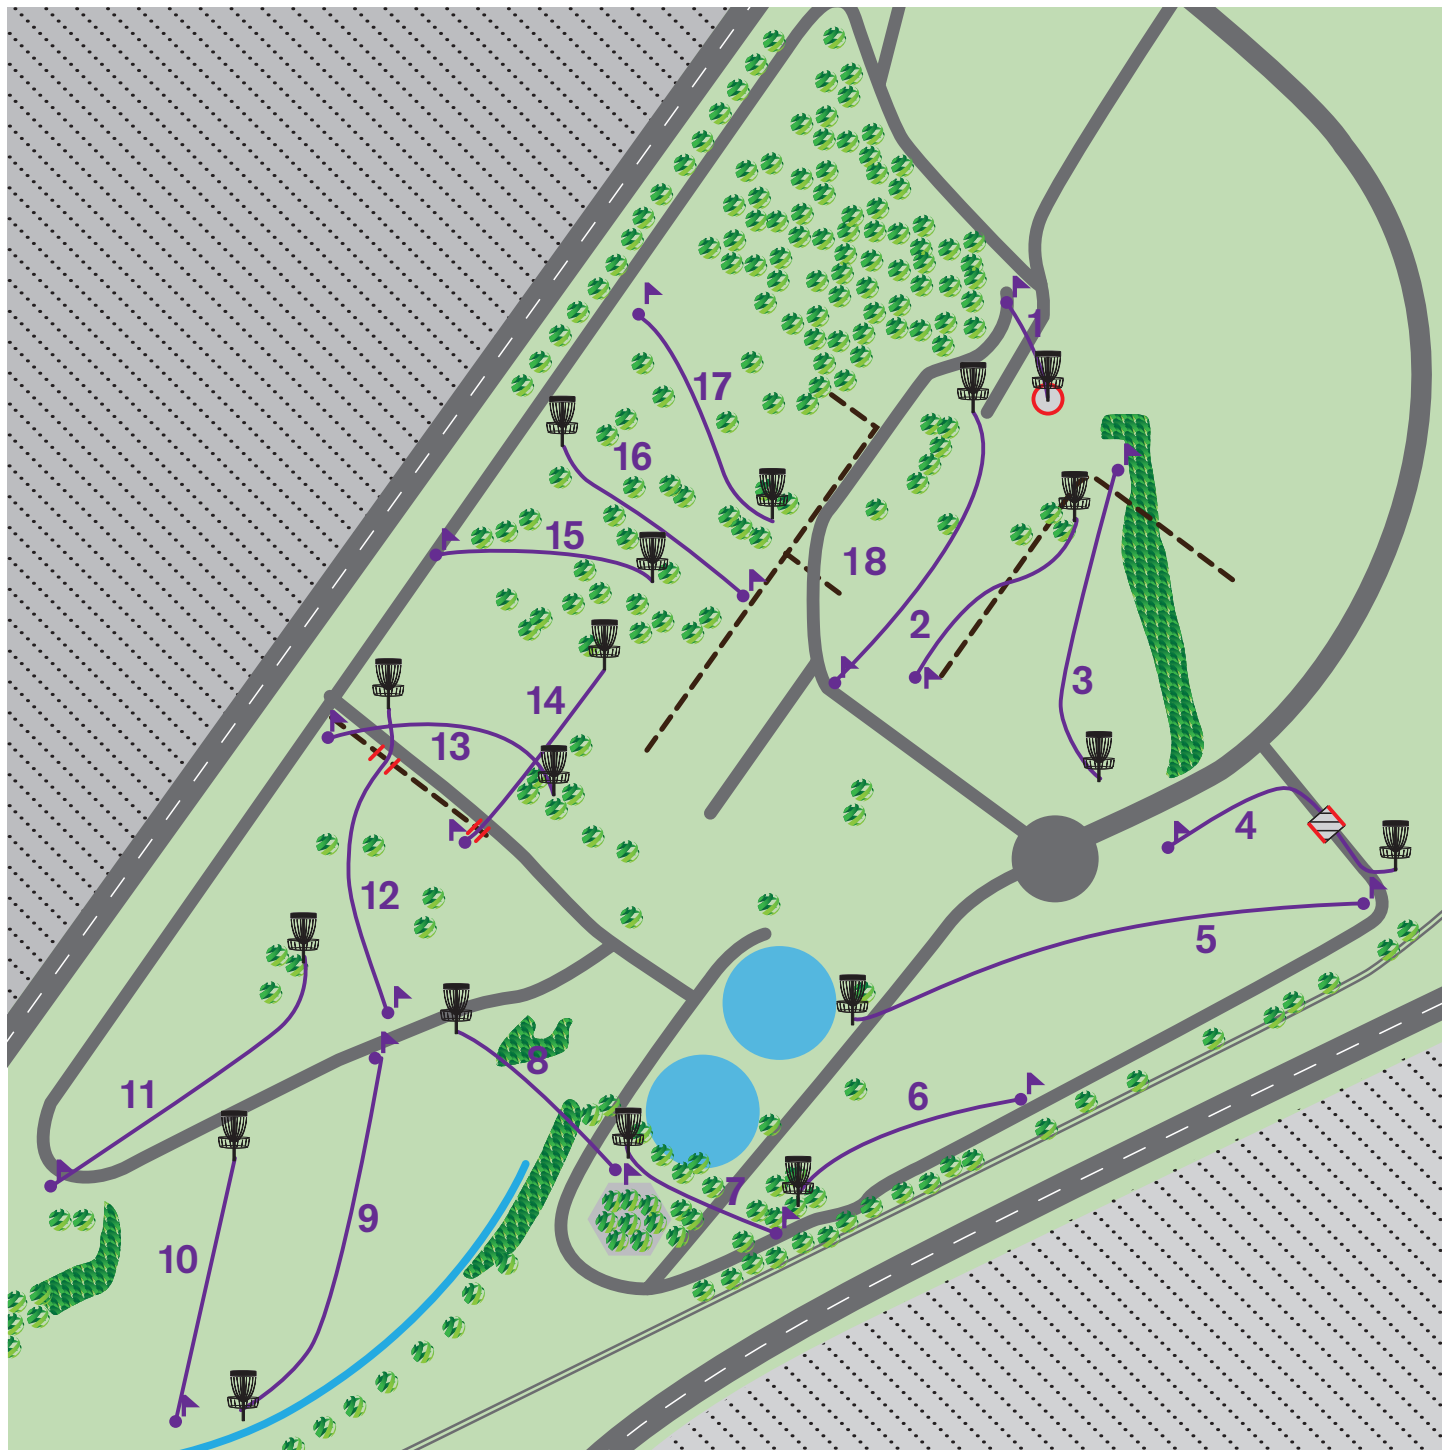

# Hüttengelände Ilsede

## Legende:

Bahn 01: 33 Meter  
(Insel)

Bahn 02: 71 Meter

Bahn 03: 87 Meter

Bahn 04: 80 Meter  
(Käfig durchspielen)

Bahn 05: 160 Meter

Bahn 06: 74 Meter

Bahn 07: 54 Meter

Bahn 08: 73 Meter

Bahn 09: 117 Meter

Bahn 10: 98 Meter

Bahn 11: 105 Meter

Bahn 12: 93 Meter  
(durchspielen)

Bahn 13: 81 Meter

Bahn 14: 67 Meter  
(durchspielen)

Bahn 15: 64 Meter

Bahn 16: 75 Meter

Bahn 17: 78 Meter

Bahn 18: 89 Meter